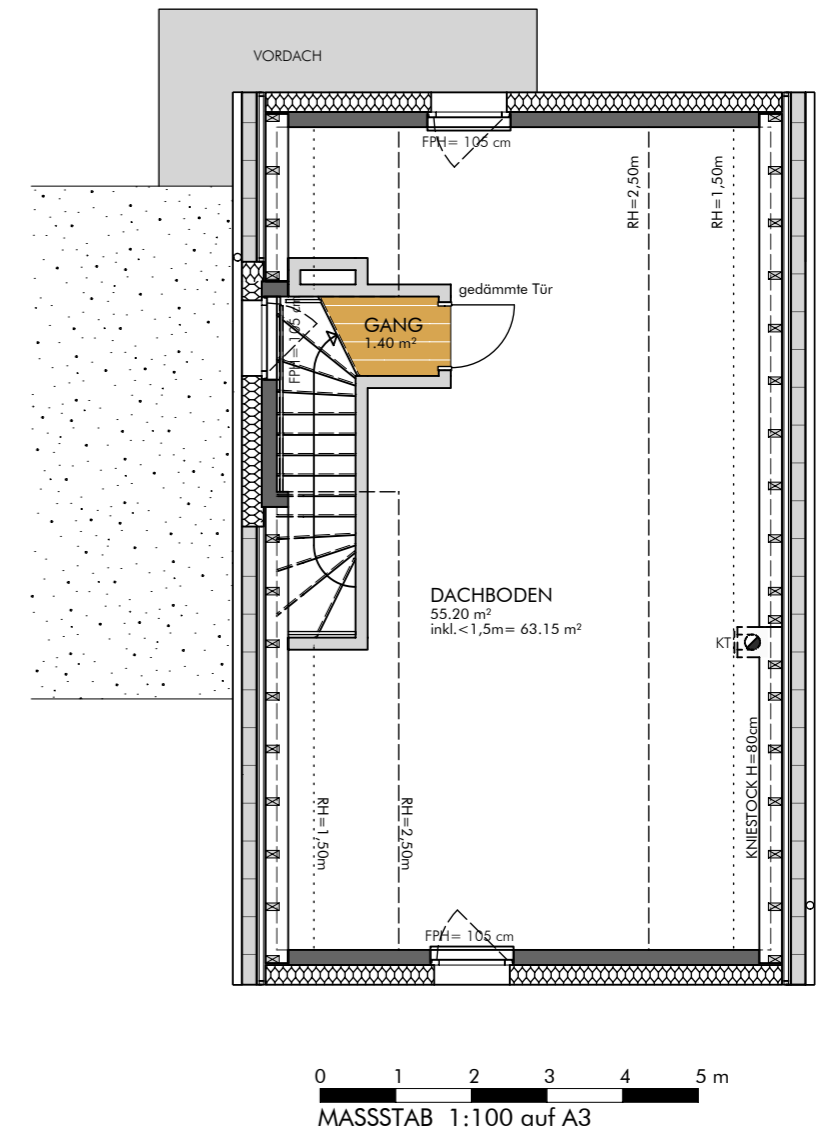

ERDGESCHOSS

OBERGESCHOSS

DACHGESCHOSS

LEGENDE :

-  PARKETT
-  FLIESEN - FSZ
-  GARTEN
-  PLATTENBELAG
-  ZULUFT
-  ABLUFT
-  PUTZTÜR/
RAUCHROHRANSCHLUSS
-  DREH/KIPP
FENSTER 2 FLÜGELIG

-  DREH/KIPP TERRASSENTÜR
2 FLÜGELIG MIT SEITL. FIXTEIL
-  EINGANGSTÜR MIT SEITL.
FIXTEIL
-  DREH/KIPP
FENSTER
-  FRANZ.
FENSTER