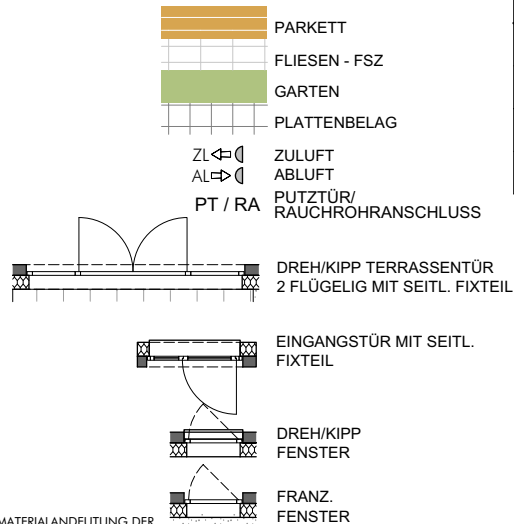

LEGENDE :

REIHENHAUS	05
GRUNDFLÄCHE	330,91 m ²
WOHNNUTZFLÄCHE	124,02 m ²
GARTEN (BEF. FL.+GRÜNFL.)	98,83 m ²
LAGERRAUM	20,16 m ²