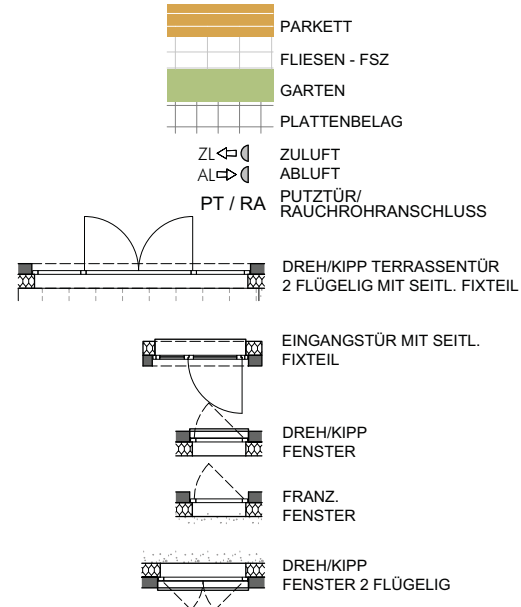

LEGENDE :

REIHENHAUS	02
GRUNDFLÄCHE	319,97 m ²
WOHNNUTZFLÄCHE	126,55 m ²
WOHNNUTZFLÄCHE ERDGESCHOSS exkl. Stiegenflächen	64,85 m ²
WOHNNUTZFLÄCHE OBERGESCHOSS exkl. Stiegenfläche	61,70 m ²
WOHNNUTZFLÄCHE DACHGESCHOSS inkl. Flächen mit Raumhöhe <1,50m	63,15 m ²
GARTEN (BEF. FL.-GRÜNFL.)	189,32 m ²
LAGERRAUM	15,90 m ²