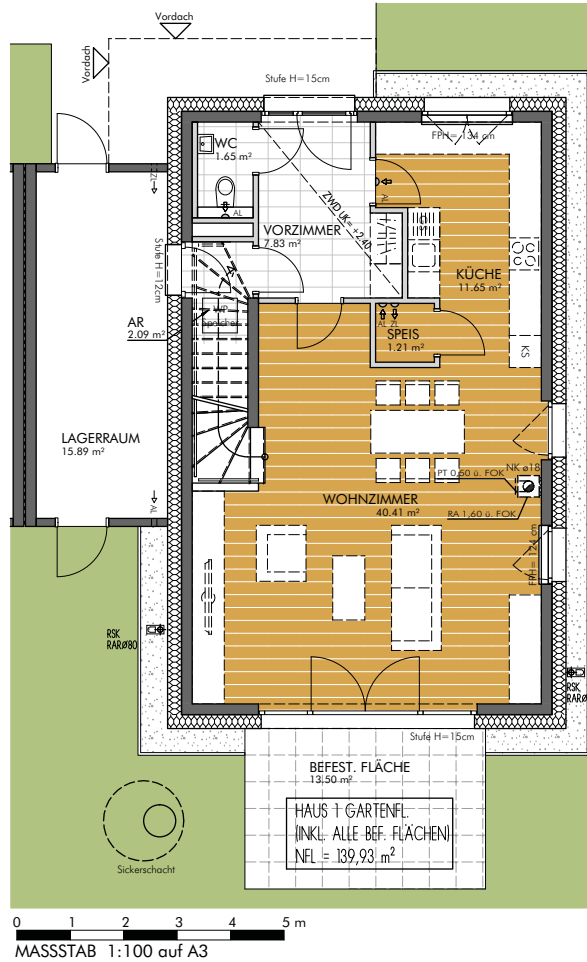

MASSSTAB 1:1000 auf A3

ERDGESCHOSS

MASSSTAB 1:100 auf A3

MASSSTAB 1:300 auf A3

LEGENDE :

REIHENHAUS	01
GRUNDFLÄCHE	399,35 m ²
WOHNNUTZFLÄCHE	126,54 m ²
WOHNNUTZFLÄCHE ERDGESCHOSS exkl. Stiegenflächen	64,84 m ²
WOHNNUTZFLÄCHE OBERGESCHOSS exkl. Stiegenfläche	61,70 m ²
NUTZFLÄCHE DACHGESCHOSS inkl. Flächen mit Raumhöhe <1,50m	63,15 m ²
GARTEN (BEF. FL.-GRÜNFL.)	139,93 m ²
LAGERRAUM	15,89 m ²