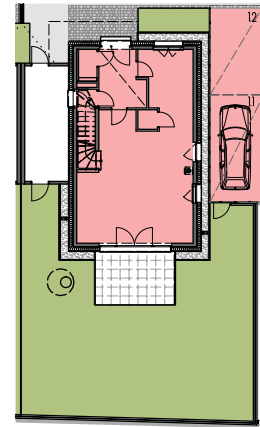

MASSSTAB 1:1000 auf A3

ERDGESCHOSS

MASSSTAB 1:100 auf A3

MASSSTAB 1:300 auf A3

LEGENDE :

REIHENHAUS	01
GRUNDFLÄCHE	399,35 m ²
WOHNNUTZFLÄCHE	126,54 m ²
WOHNNUTZFLÄCHE ERDGESCHOSS exkl. Stiegenflächen	64,84 m ²
WOHNNUTZFLÄCHE OBERGESCHOSS exkl. Stiegenfläche	61,70 m ²
NUTZFLÄCHE DACHGESCHOSS inkl. Flächen mit Raumhöhe <1,50m	63,15 m ²
GARTEN (BEF. FL.-GRÜNFL.)	139,93 m ²
LAGERRAUM	15,89 m ²