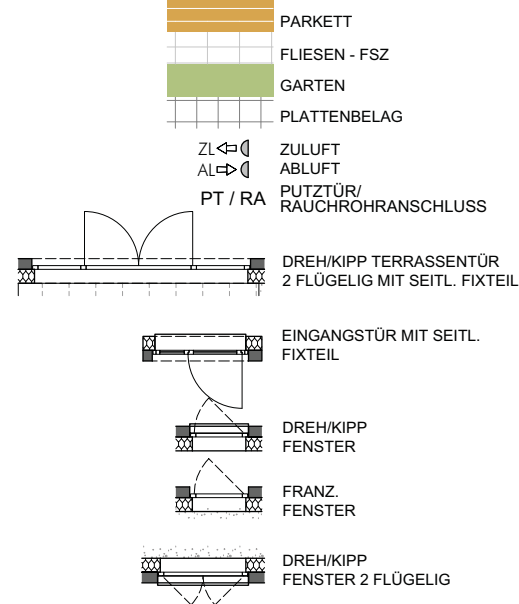

MASSSTAB 1:1000 auf A3

ERDGESCHOSS

MASSSTAB 1:100 auf A3

MASSSTAB 1:300 auf A3

LEGENDE :

REIHENHAUS	01
GRUNDFLÄCHE	399,35 m ²
WOHNNUTZFLÄCHE	126,54 m ²
WOHNNUTZFLÄCHE ERDGESCHOSS exkl. Stiegenflächen	64,84 m ²
WOHNNUTZFLÄCHE OBERGESCHOSS exkl. Stiegenfläche	61,70 m ²
NUTZFLÄCHE DACHGESCHOSS inkl. Flächen mit Raumhöhe <1,50m	63,15 m ²
GARTEN (BEF. FL.-GRÜNFL.)	139,93 m ²
LAGERRAUM	15,89 m ²